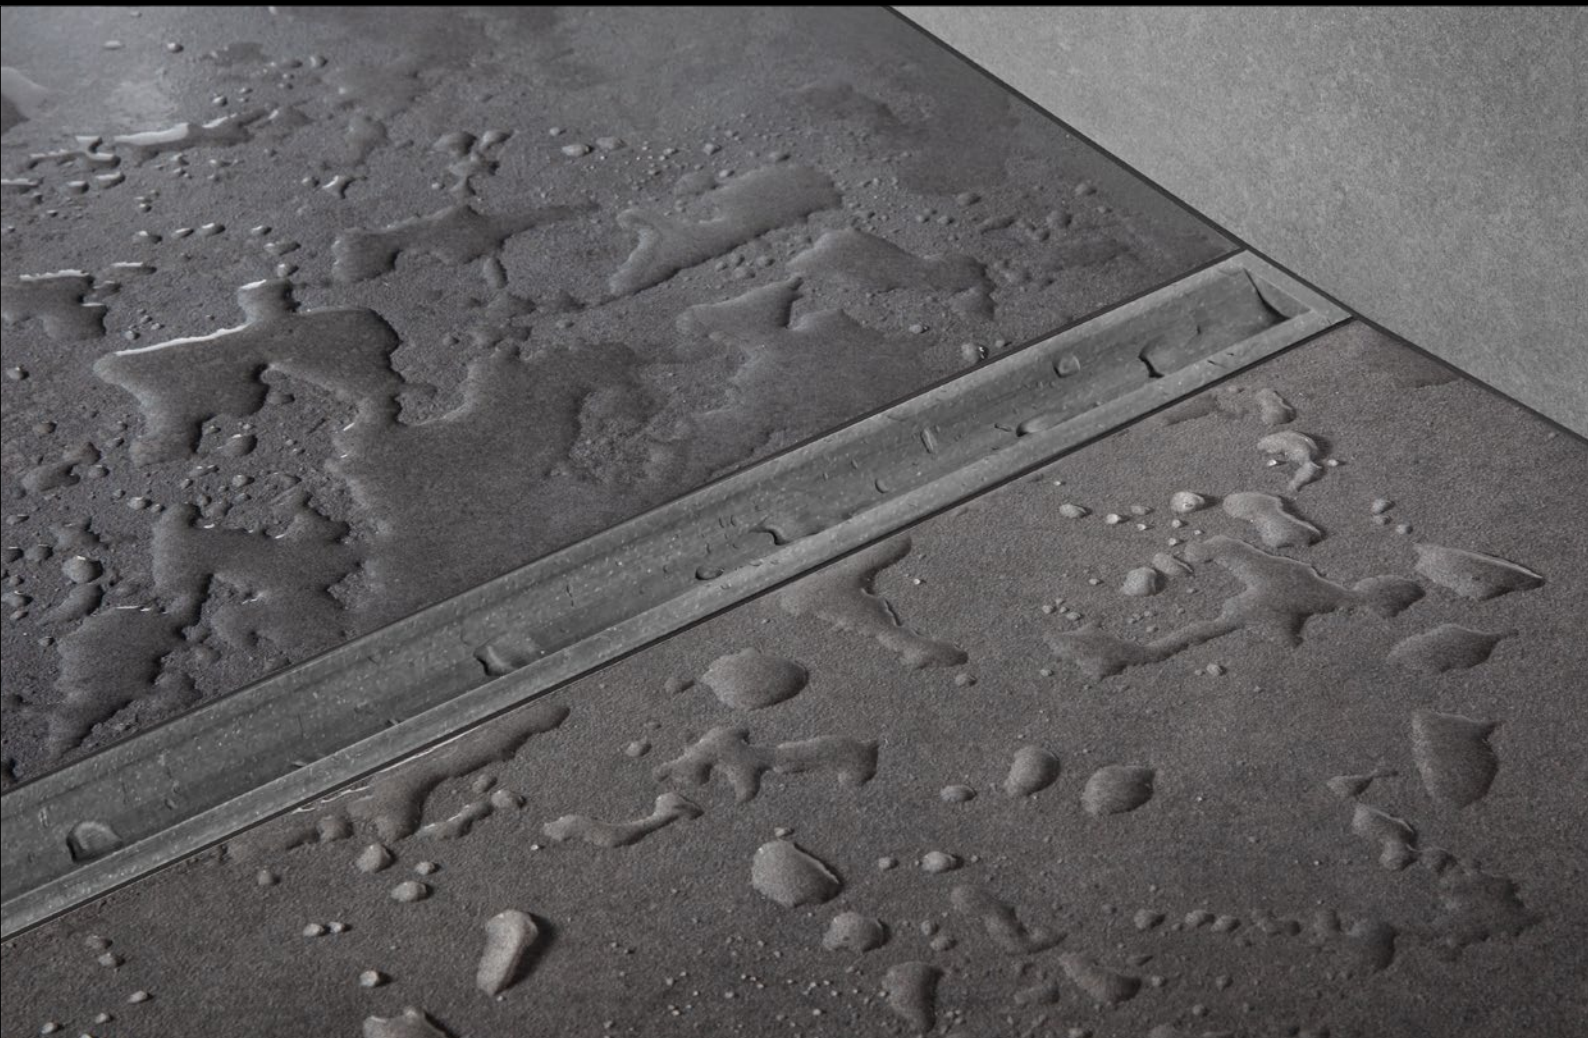

Schlüter®-KERDI-LINE-VARIO COVE

Schlüter-KERDI-LINE-VARIO COVE é um perfil de escoamento côncavo encurtável para a utilização com o conjunto de escoamento Schlüter-KERDI-LINE-VARIO-H. O escoamento realiza-se centralmente por uma ranhura de escoamento. O perfil é fornecido com 2 topos finais e pode ser adaptado com suportes de argamassa de camada fina à espessura de betonilha definida na construção. O perfil adequa-se à passagem com cadeira de rodas.

- ✓ Perfis de escoamento estreitos e discretos
- ✓ Integra-se na superfície de cerâmica com harmonia
- ✓ Encurtável individualmente (22 – 180 cm) e de altura regulável
- ✓ Superfície visível estreita de 26 mm
- ✓ Materiais de alta qualidade: aço inoxidável escovado e alumínio com revestimento TRENDLINE
- ✓ Design nobre e intemporal
- ✓ De fácil instalação