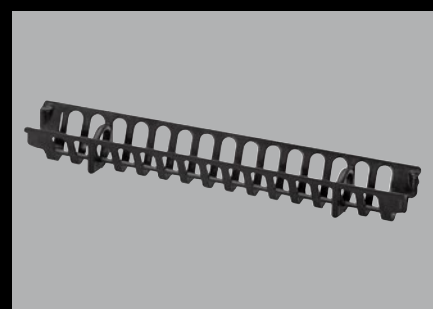

Peneira de crina para WAVE 42