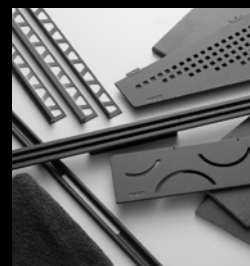

Saber mais na Web

Conseguimos entusiasamá-lo com os produtos da Schlüter-Systems?
Nesse caso, quererá certamente saber mais. A forma mais rápida consiste em aceder à Internet.

schluter.pt

Visite-nos no Instagram, Facebook e YouTube.

i

Dica de design: combinar com Schlüter-TRENDLINE

Caso pretenda um design elegante, poderá contar com TRENDLINE.
Na nossa gama de cores bem afinadas, encontrará perfis de remate,
perfis de escoamento, prateleiras e chanfros côncavos. Combine ao seu gosto.

Schlüter-Systems KG · Schmölestraße 7 · D-58640 Iserlohn

Tel.: +49 2371 971-1261 · Fax: +49 2371 971-1112 · info@schlueter.de · schlueter-systems.com

Gabinete de apoio ao cliente Portugal · Aveiro Business Center · R. da Igreja, 79 · 3810-744 Aveiro

Tel.: +351 234 720 020 · Fax: +351 234 240 937 · info@schluter.pt · schluter.pt