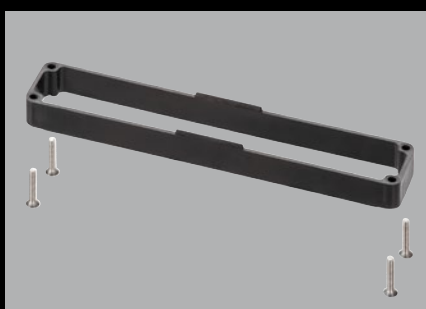

Prolongador para WAVE 42