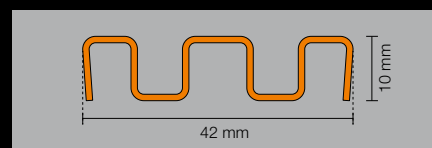

## Schlüter®-KERDI-LINE-VARIO COVE

Schlüter-KERDI-LINE-VARIO COVE é um perfil de escoamento côncavo encurtável para a utilização com o conjunto de escoamento Schlüter-KERDI-LINE-VARIO-H. O escoamento realiza-se centralmente por uma ranhura de escoamento. O perfil é fornecido com 2 topos finais e pode ser adaptado com suportes de argamassa de camada fina à espessura de betonilha definida na construção. O perfil adequa-se à passagem com cadeira de rodas.

- ✓ Perfis de escoamento estreitos e discretos
- ✓ Integra-se na superfície de cerâmica com harmonia
- ✓ Encurtável individualmente (22 – 180 cm) e de altura regulável
- ✓ Superfície visível estreita de 26 mm
- ✓ Materiais de alta qualidade: aço inoxidável escovado e alumínio com revestimento TRENDLINE
- ✓ Design nobre e intemporal
- ✓ De fácil instalação

## Schlüter®-KERDI-LINE-VARIO WAVE

Schlüter-KERDI-LINE-VARIO WAVE é um perfil de escoamento em forma de W encurtável para a utilização com o conjunto de escoamento. O escoamento faz-se por uma ranhura de escoamento que é encoberta elegantemente com uma nervura amovível. O perfil é fornecido com 2 topos finais e pode ser adaptado com suportes de argamassa de camada fina à espessura de betonilha definida na construção.

- ✓ Perfis de escoamento estreitos e discretos
- ✓ Perfis de escoamento encurtáveis individualmente (22–180 cm) e ajustáveis em altura
- ✓ 2 variantes: 34 mm de superfície visível ou 42 mm de superfície visível com abertura de escoamento mais larga para o alojamento de uma peneira de crina
- ✓ Materiais de alta qualidade: aço inoxidável escovado e alumínio com revestimento TRENDLINE
- ✓ Design intemporal
- ✓ De fácil instalação