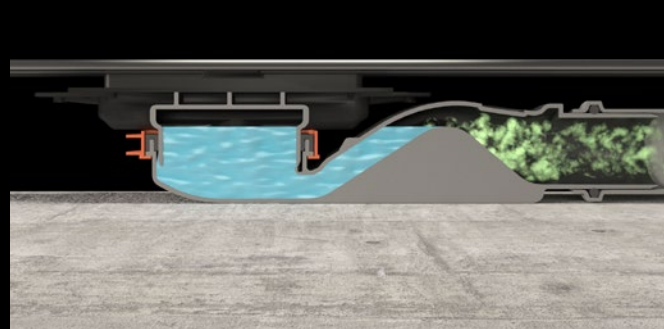

- ✓ Perfis de escoamento estreitos e discretos
- ✓ Integra-se na superfície de cerâmica com harmonia
- ✓ Encurtável individualmente (22 – 180 cm) e de altura regulável
- ✓ Superfície visível estreita de 26 mm
- ✓ Materiais de alta qualidade: aço inoxidável escovado e alumínio com revestimento TRENDLINE
- ✓ Design nobre e intemporal
- ✓ De fácil instalação

## A tecnologia de escoamento VARIO está melhor do que nunca

As unidades de escoamento planas são uma tradição na Schlüter-Systems. Agora, conseguimos aperfeiçoar ainda mais a tecnologia já comprovada graças à combinação do nosso eficiente escoamento ondulado e um novo adap-

tador de escoamento com manga de vedação flexível integrada, que é combinado na perfeição com os nossos perfis de escoamento. KERDI-LINE mais flexível do que nunca.

- ✓ Caixa de escoamento muito plana
- ✓ Escoamento ondulado giratório a 360°
- ✓ Sifão integrado de forma fixa
- ✓ Elevada velocidade de fluxo no escoamento de água no solo
- ✓ Efeito de autolimpeza
- ✓ Adaptador de escoamento com manga KERDI-FLEX integrada
- ✓ Fácil verificação da estanqueidade através de abertura na tampa protetora da construção
- ✓ Capacidade de escoamento e altura de instalação normalizada conforme a DIN 1253 (KERDI-LINE-VARIO-H 50)
- ✓ Isolamento acústico
- ✓ Tampa protetora da construção multifuncional:
  - Função de proteção
  - Auxílio de nível de betonilha
  - Marcações centrais
  - Abertura de verificação da água
  - Emissor da distância para a instalação na parede

Escoamento ondulado giratório a 360°

Altura de montagem reduzida

Efeito de autolimpeza através de elevada velocidade de fluxo

Sifão permanente através de forma de onda