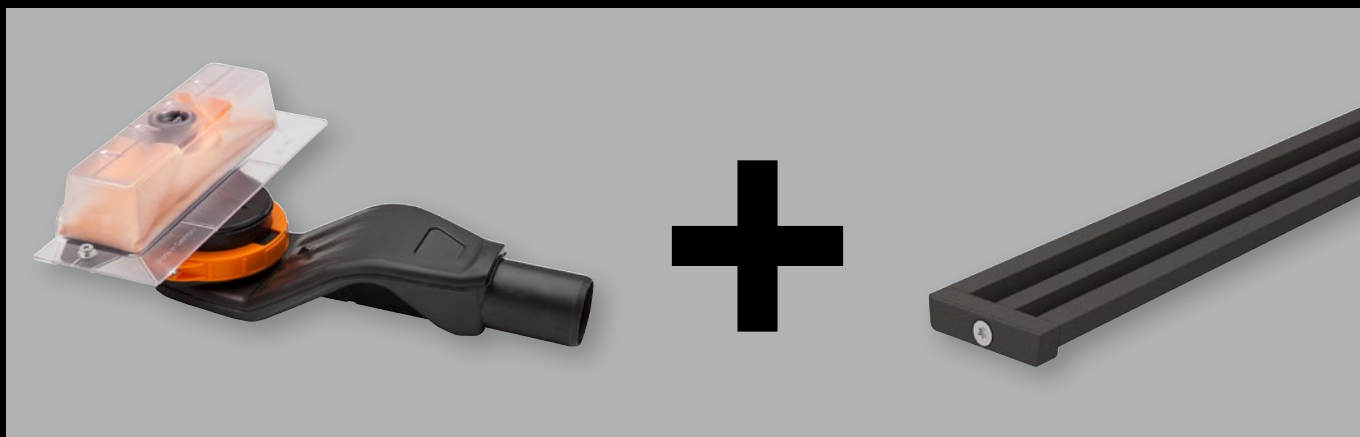

Novo escoamento em linha variável

KERDI-LINE-VARIO: o escoamento em linha tornado simples. Em vez de construções de calhas rígidas, molduras e grelhas, neste caso, apenas são necessários um perfil e um conjunto de escoamento, que não só foram feitos um para o outro, como também encaixam sempre na perfeição. Além disso, os perfis podem ser adaptados individualmente às medidas necessárias no local. Não importa se são 22 cm ou 180 cm: existe sempre uma solução para cada aplicação.