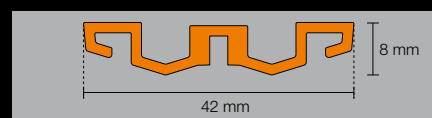

Alumínio com revestimento texturizado