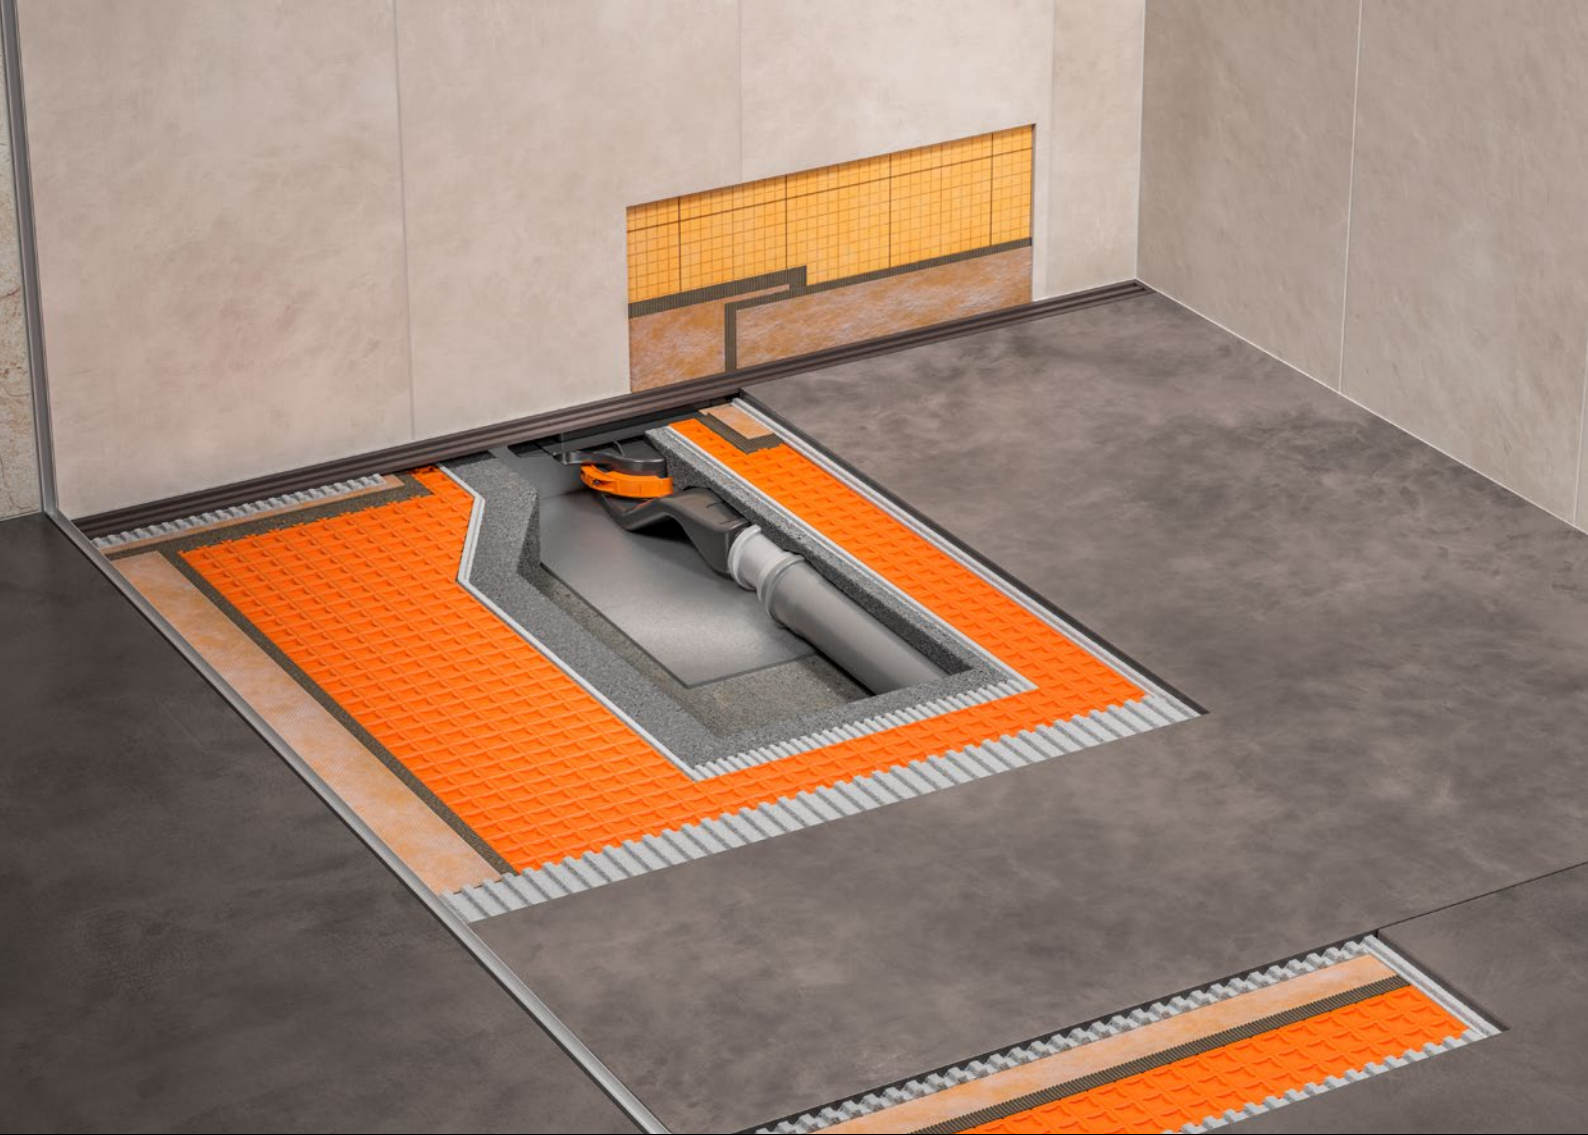

Conjunto eficiente e plano: KERDI-LINE-VARIO-H

Schlüter-KERDI-LINE-VARIO-H é um conjunto completo para bases de duche ao nível do pavimento. Consiste num adaptador de escoamento com manga de vedação flexível integrada KERDI e num escoamento horizontal ondulado, rotativo em 360° com sifão integrado. KERDI-LINE-VARIO-H é

usado universalmente para a montagem centralizada numa superfície, mas especialmente numa parede. Devido à construção ondulada do perfil de escoamento e da superfície interior lisa, durante a passagem da água alcança-se uma elevada velocidade de fluxo no interior do escoamento

de pavimento e assim um efeito de autolimpeza, que resulta num aumento considerável do intervalo de limpeza. Em combinação com os perfis de escoamento Schlüter-KERDI-LINE-VARIO, é possível criar calhas elegantes e muito flexíveis.