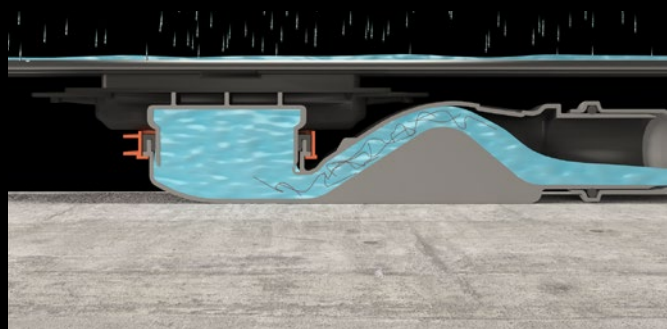

Porque estes perfis têm uma única tarefa: conduzir a água para onde ela deve estar. Simultaneamente, ainda oferecem algumas opções de escoamento, bem como criar destaques. Assim, em qualquer caso consegue-se um duche ao nível do pavimento com estilo.

## A tecnologia de escoamento VARIO está melhor do que nunca

As unidades de escoamento planas são uma tradição na Schlüter-Systems. Agora, conseguimos aperfeiçoar ainda mais a tecnologia já comprovada graças à combinação do nosso eficiente escoamento ondulado e um novo adap-

tador de escoamento com manga de vedação flexível integrada, que é combinado na perfeição com os nossos perfis de escoamento. KERDI-LINE mais flexível do que nunca.

- ✓ Caixa de escoamento muito plana
- ✓ Escoamento ondulado giratório a 360°
- ✓ Sifão integrado de forma fixa
- ✓ Elevada velocidade de fluxo no escoamento de água no solo
- ✓ Efeito de autolimpeza
- ✓ Adaptador de escoamento com manga KERDI-FLEX integrada
- ✓ Fácil verificação da estanqueidade através de abertura na tampa protetora da construção
- ✓ Capacidade de escoamento e altura de instalação normalizada conforme a DIN 1253 (KERDI-LINE-VARIO-H 50)
- ✓ Isolamento acústico
- ✓ Tampa protetora da construção multifuncional:
  - Função de proteção
  - Auxílio de nível de betonilha
  - Marcações centrais
  - Abertura de verificação da água
  - Emissor da distância para a instalação na parede

Escoamento ondulado giratório a 360°

Altura de montagem reduzida

Efeito de autolimpeza através de elevada velocidade de fluxo

Sifão permanente através de forma de onda